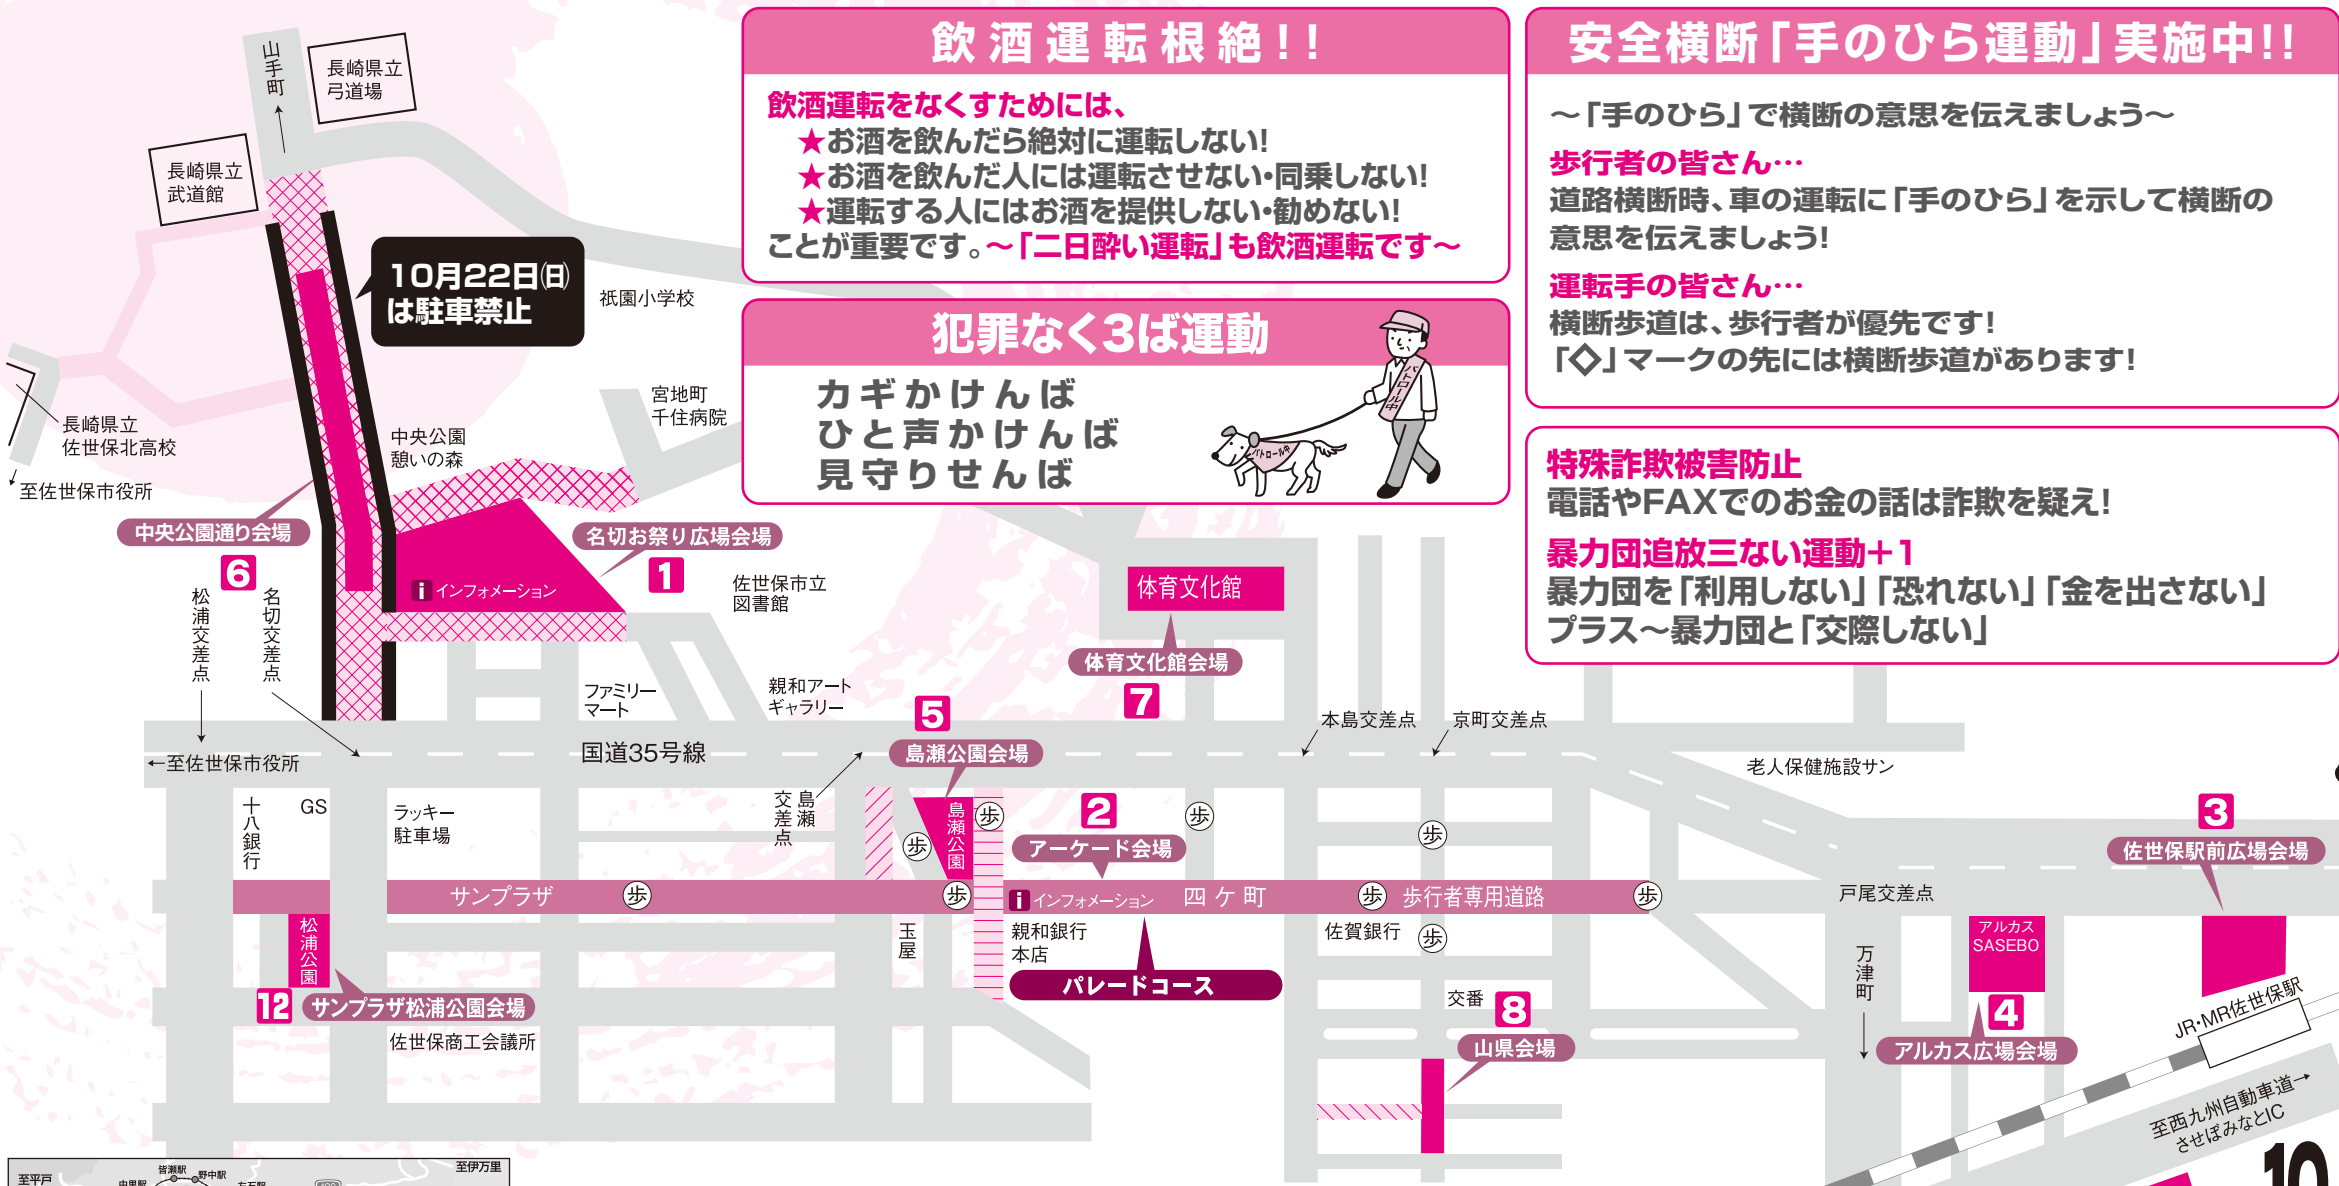

# させぼ祭り

# 「YOSAKOIさせぼ祭り」に伴う交通規制にご協力をお願い。

**飲酒運転根絶!!**

飲酒運転をなくすためには、

- ★お酒を飲んだら絶対に運転しない!
- ★お酒を飲んだ人には運転させない・同乗しない!
- ★運転する人にはお酒を提供しない・勧めない!

ことが重要です。～「二日酔い運転」も飲酒運転です～

**犯罪なく3ば運動**

カギかけんば  
ひと声かけんば  
見守りせんば

**安全横断「手のひら運動」実施中!!**

## バス・タクシー利用の皆様へ

※松浦町と熊野町の間を運行する市営バスは、10月21日・22日(10:00～17:00)は運行経路が変更されます。

- 上記の規制は現場の状況で変更されることがあります。現場の係員の指示に従ってください。

## 運転者の皆様へ

- 10月21日・22日の車両通行止  
地図上 の部分は10:30～17:00  
地図上 の部分は17:00～20:00(21日のみ)  
地図上 の部分は(出)10:00～18:30 (日)10:00～18:00まで通行止になります。
- 10月21日・22日、車線規制になります。  
地図上 の部分は10:00～17:00
- 10月22日(日)駐車禁止(終日)  
(名切通り の部分は駐車禁止となります。)
- 上記の規制は、状況によって時間帯が変更されることがあります。現場の警察官の指示に従ってください。
- 両日とも国道35号線は相当の混雑が予想されますので、市内中心部を避けて「木風バイパス」、「塩浜町～SSKバイパス」等の迂回路をご利用ください。